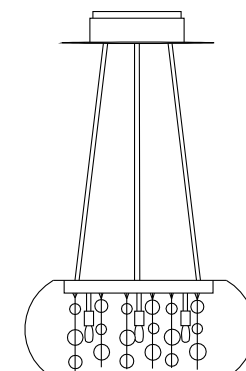

Audi-80 SP8

Lampada a sospensione
Suspension lamp
Suspension
Pendelleuchte
Lámpara colgante
Люстры и подвесы

max 8 x 40W G9 / 240V
- 8021696031750 CROMO

ø 50

33 - 123

REV 21/09/2017

IDEAL LUX s.r.l.

Via Taglio Destro 32
30035 Mirano (VE) Italy
www.ideal-lux.com